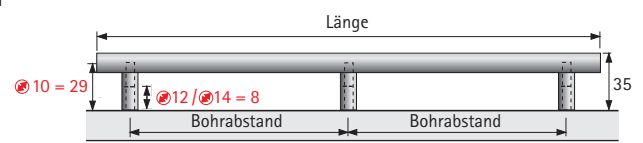

Edelstahl-Relinggriff mit 3 Sockeln

Alle Maßangaben in mm!

Edelstahl gebürstet

⌀10 mm ⌀12 mm ⌀14 mm

Durchmesser 10 mm

Längen	Länge	Bohrabstand	Bestell-Nr.	Menge
801-1000		2x	047 864	Stk.
1001-1200		2x	047 865	Stk.
1201-1400		2x	047 866	Stk.
1401-1600		2x	047 867	Stk.
1601-1800		2x	047 868	Stk.
1801-2000		2x	047 869	Stk.