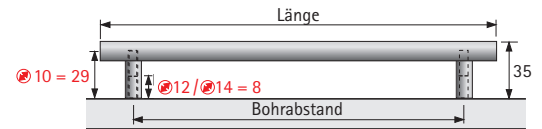

Edelstahl-Relinggriff mit 2 Sockeln

Alle Maßangaben in mm!

Edelstahl gebürstet

⌀10 mm ⌀12 mm ⌀14 mm

Durchmesser 10 mm

Längen	Länge	Bohrabstand	Bestell-Nr.	Menge
50-200			047 852	Stk.
201-400			047 853	Stk.
401-600			047 854	Stk.
601-800			047 855	Stk.